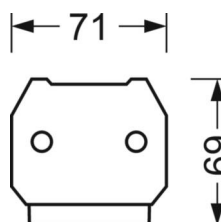

## MÉCANIQUE

Couleur du boîtier	blanc signalisation RAL 9016
Cotes (Long.xLarg.xH/DxH)	1531mm x 55mm x 37mm
Poids (net)	1.9kg
Type de montage	Montage sur système de rail support

## Dimensions

---

L	1531 mm	Longueur
B	55 mm	Largeur
H	37 mm	Hauteur

---