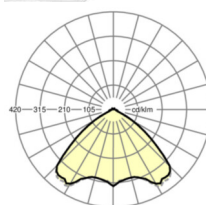

CARACTÉRISTIQUES

Numéro de commande	18684406600
Numéro EAN	4020863362660
Tarif des douanes	94051190
Marque de certification	IP 64, Classe d'isolation I, ENEC10 VDE, F, D, HACCP DIN10500/Food/IFS-pertinence liée à l'application/BRC, Intérieur, CE
Degré de résistance aux chocs IK	IK03 (-20°C bis 25°C)
Température ambiante	ta -20°C à 25°C
Propriétés particulières	Prêt pour l'IdO
Durée de la garantie	5 Années
Programmes d'aide de l'État	BEG - subvention fédérale pour les bâtiments performants (valable uniquement pour l'Allemagne)

ÉLECTROTECHNIQUE

Ballast	Pilote électronique DALI2 (1 pièce)
Puissance du système	68W
Tension secteur	230V/50Hz
Classe de efficacité énergétique/Source de lumière	C

ÉCLAIRAGISME

Équipement	LED, Rendu des couleurs/Température de couleur CRI ≥ 80 / 4000K
Tolérance de localisation chromatique (MacAdam)	3SDCM
Groupe de risque photobiologique (Luminaire)	RG1
Flux lumineux nominal	11615lm
Longévité des sources LED	50000h L80/B10 (Tq 25°C)
Efficacité lumineuse du luminaire	170lm/W
Angle de rayonnement	105° (C0) / 105° (C90)
UGR trans./long.	24.4 / 24.7

MÉCANIQUE

Couleur du boîtier	blanc signalisation RAL 9016
Cotes (Long.xLarg.xH/DxH)	1531mm x 55mm x 37mm
Poids (net)	1.9kg
Type de montage	Montage sur système de rail support

LIEN PROFOND

<https://www.regiolux.de/fr/article/18684406600>

Référence	LED 12000lm 840
ηLB	100 %
Φ ↓/↑	98 % / 2 %
UGR trans./long.	24.4 / 24.7