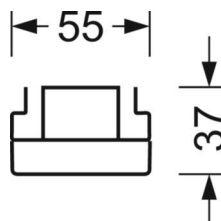

## MÉCANIQUE

Couleur du boîtier	blanc signalisation RAL 9016
Cotes (Long.xLarg.xH/DxH)	1531mm x 55mm x 37mm
Poids (net)	1.9kg
Type de montage	Montage sur système de rail support

## Dimensions

---

L	1531 mm	Longueur
B	55 mm	Largeur
H	37 mm	Hauteur

---